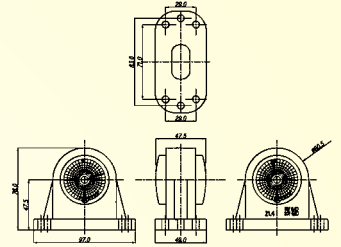

W296BC

Zijlicht links + rechts LED
Feu latéral gauche + droit LED

12/24V

2xLED